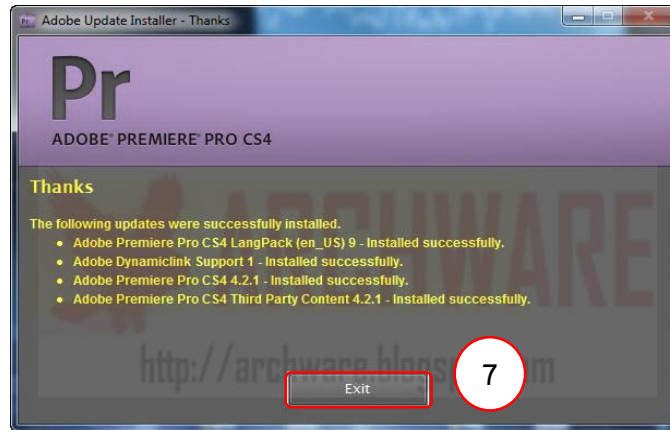

ภาพการติดตั้งโปรแกรม Adobe Premiere Pro Install