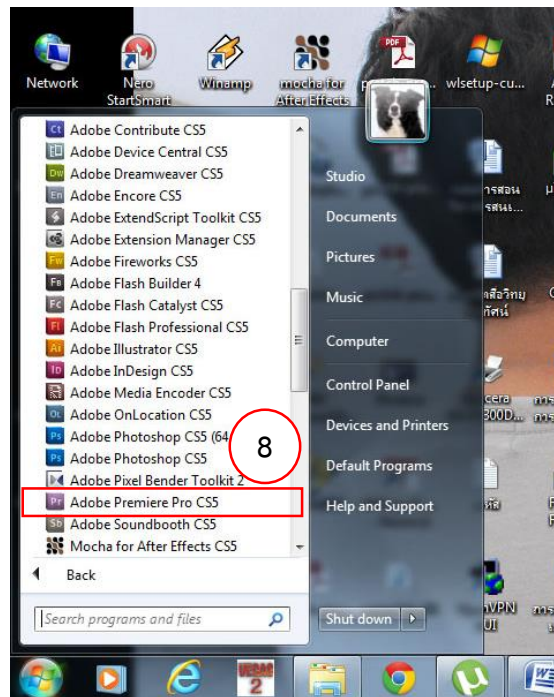

ภาพการติดตั้งโปรแกรม Adobe Premiere Pro Install