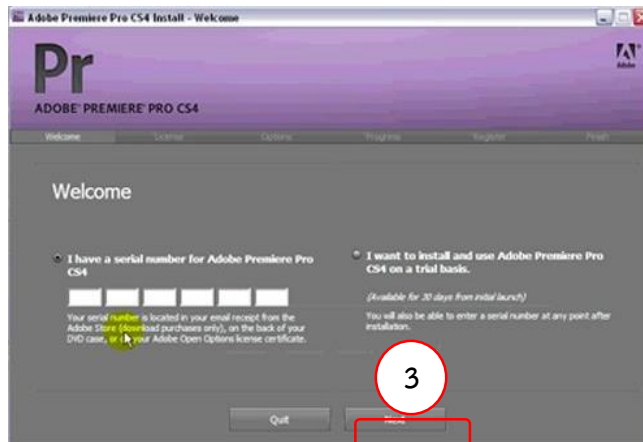

ภาพการติดตั้งโปรแกรม Adobe Premiere Pro