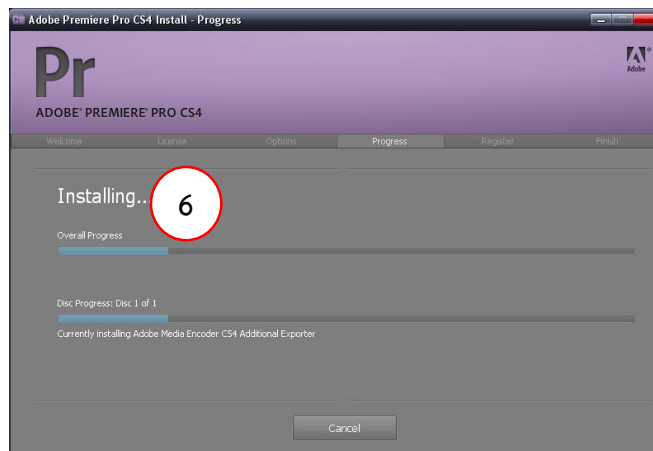

ภาพการติดตั้งโปรแกรม Adobe Premiere Pro Install