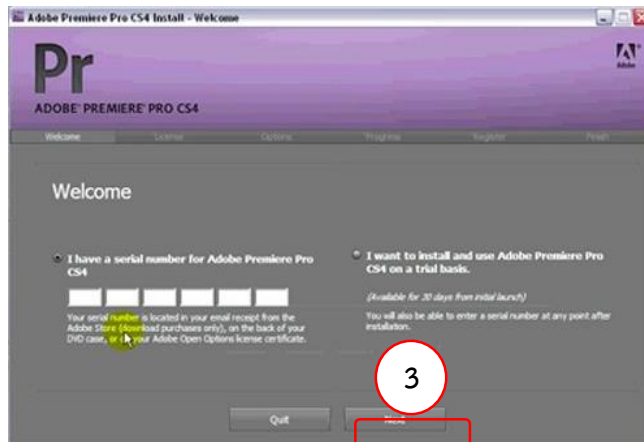

ภาพการติดตั้งโปรแกรม Adobe Premiere Pro